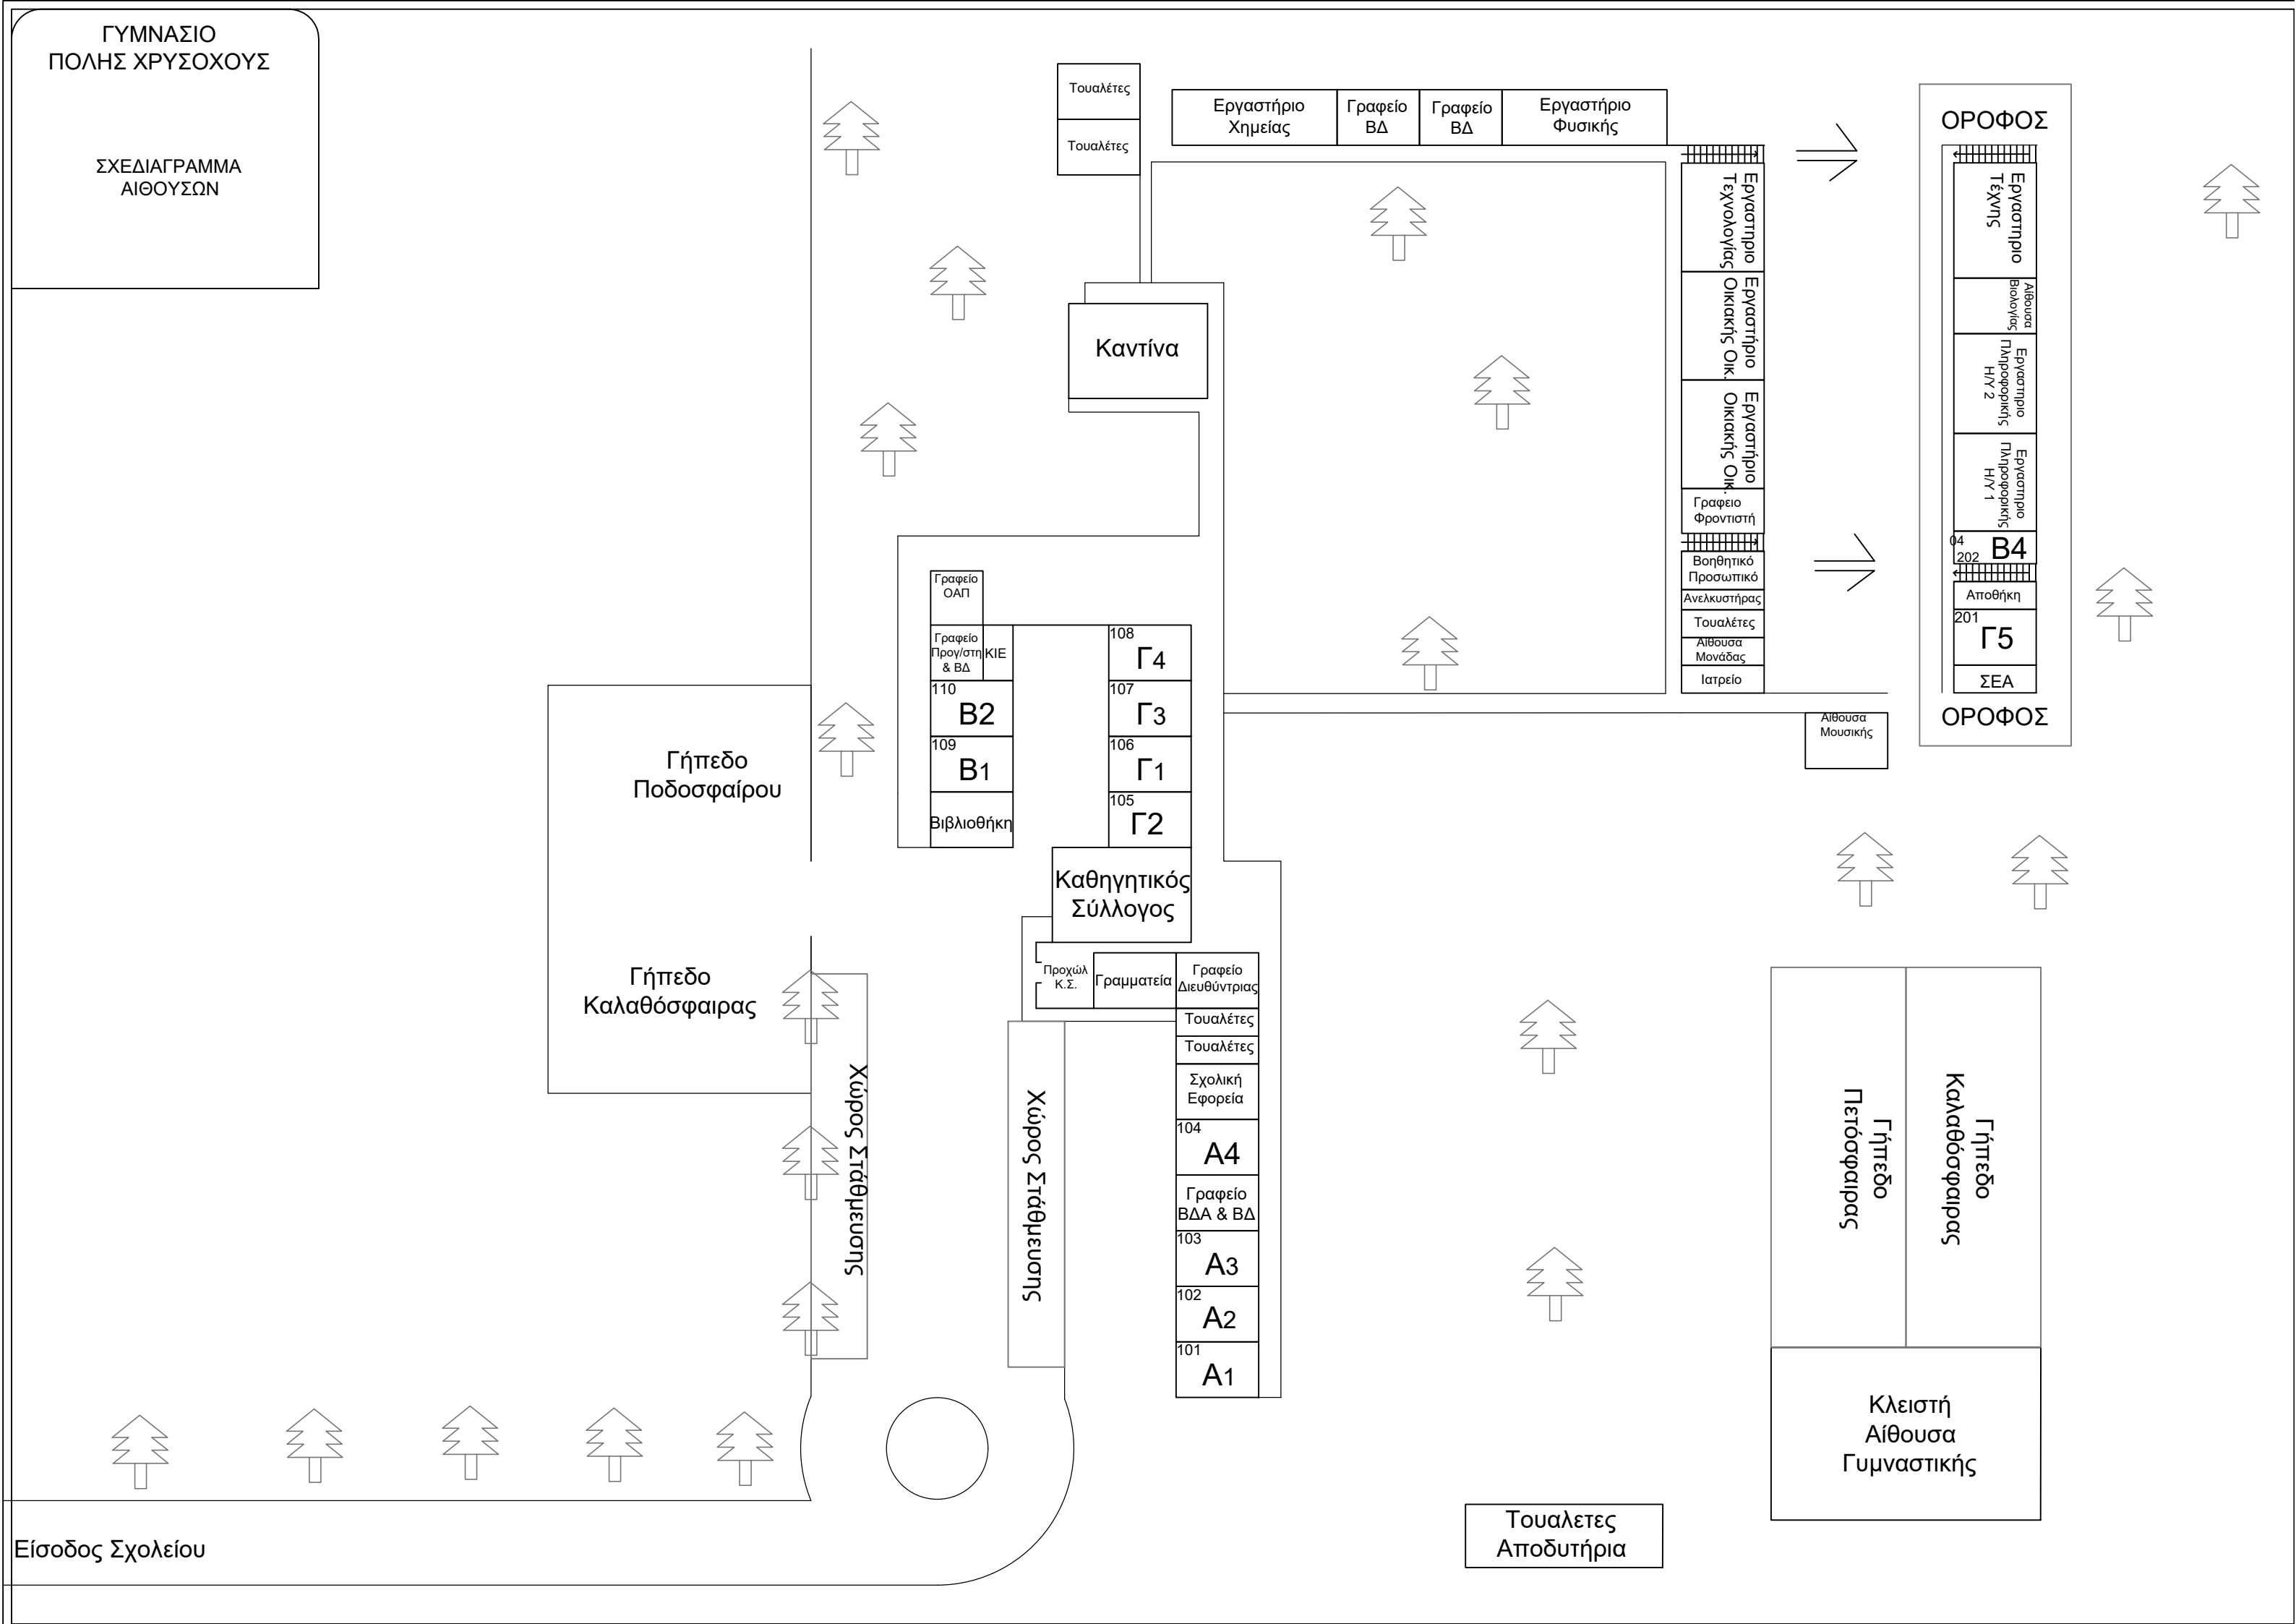

ΓΥΜΝΑΣΙΟ
ΠΟΛΗΣ ΧΡΥΣΟΧΟΥΣ

ΣΧΕΔΙΑΓΡΑΜΜΑ
ΑΙΘΟΥΣΩΝ

Τουαλέτες
Τουαλέτες

Εργαστήριο Χημείας
Γραφείο ΒΔ
Γραφείο ΒΔ
Εργαστήριο Φυσικής

Καντίνα

Γραφείο ΟΑΠ
Γραφείο Προγ/στη & ΒΔ
110
109
108
107
106
105
B2
B1
Bιβλιοθήκη
Γ4
Γ3
Γ1
Γ2

Γήπεδο Ποδοσφαίρου

Γήπεδο Καλαθόσφαιρας

Καθηγητικός Σύλλογος

Πραχιά Κ.Σ.
Γραμματεία
Γραφείο Διευθύντριας
Τουαλέτες
Τουαλέτες
Σχολική Εφορεία
104
103
102
101
A4
A3
A2
A1

Εργαστήριο Τεχνολογίας
Εργαστήριο Οικιακής Οικ.
Εργαστήριο Οικιακής Οικ.
Γραφείο Φροντιστή
Βοηθητικό Προσωπικό
Ανελευστήρας
Τουαλέτες
Αίθουσα Μονάδας
Ιατρείο

Είσοδος Σχολείου

Τουαλέτες Αποδυτήρια